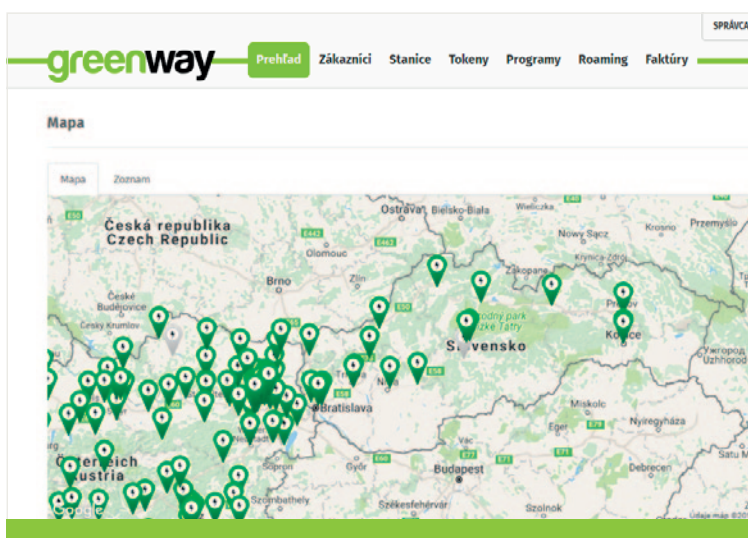

Dostupnosť nabíjacej stanice je rozhodujúci faktor pre majiteľa elektrického vozidla pri výbere hotela, reštaurácie, alebo obchodného centra

Staňte sa súčasťou najväčšej siete pre nabíjanie elektrických vozidiel v strednej Európe!

Ako popredný poskytovateľ služieb v oblasti nabíjacej infraštruktúry Vám vieme ponúknuť nabíjacie riešenia, ktoré špeciálne vyhovujú Vaším požiadavkám. Naše nabíjacie stanice umožňujú ponúknuť Vaším zákazníkom profesionálne možnosti nabíjania prostredníctvom plného podporného balíka služieb pre Vás.

Naše služby

**VIAC
AKO LEN
ZÁSUVKA**

Dodanie a inštalácia nabíjacích stojanov

- Poradíme Vám výber vhodnej AC a DC nabíjacej stanice vzhľadom k Vaším potrebám
- Pomôžeme Vám s vhodným umiestnením nabíjacej stanice a v prípade potreby Vám zabezpečíme prenájom plochy pre nabíjajúcu stanicu
- Zrealizujeme kontrolu elektroinštalácie pred pripojením stanice, zanalyzujeme a navrhujeme Vám potrebnú rezerváciu kapacity elektrickej energie
- Zabezpečíme Vám elektro projektovú dokumentáciu pre pripojenie stanice
- V prípade potreby Vám vybavíme ohlásenie drobnej stavby
- Stanicu Vám dodáme, nainštalujeme a uvedieme do prevádzky
- Zabezpečíme záručný servis

Dlhodobé prevádzkovanie nabíjacej stanice v sieti GreenWay

Poskytujeme inteligentné nabíjacie stanice a IT systém správy nabíjacích staníc. Zakúpením inteligentnej nabíjacej stanice od GreenWay získate ďalšie dodatočné služby a výhody:

- Zapojenie do najväčšej nabíjacej siete pre elektrické vozidlá v strednej Európe
- Autentifikáciu užívateľov a jednotlivých nabíjaní
- Ovládanie stanice na diaľku
- Špeciálne web rozhranie pre Vás aj pre klientov umožňujúce elegantnú vizualizáciu procesov nabíjania
- Online informovanie o dostupnosti Vašej nabíjacej stanice na mapách
- Právne vyhovujúce účtovanie za služby nabíjania a fakturačný proces
- Získanie prístupu na nabíjacie siete v okolitých krajinách (Rakúsko, Slovinsko, Chorvátsko)
- Dispečerské služby a dohľad nad nabíjajúcou stanicou, 24/7 call centrum
- Riešenie porúch
- Pravidelné revízie nabíjacích staníc a prípojok